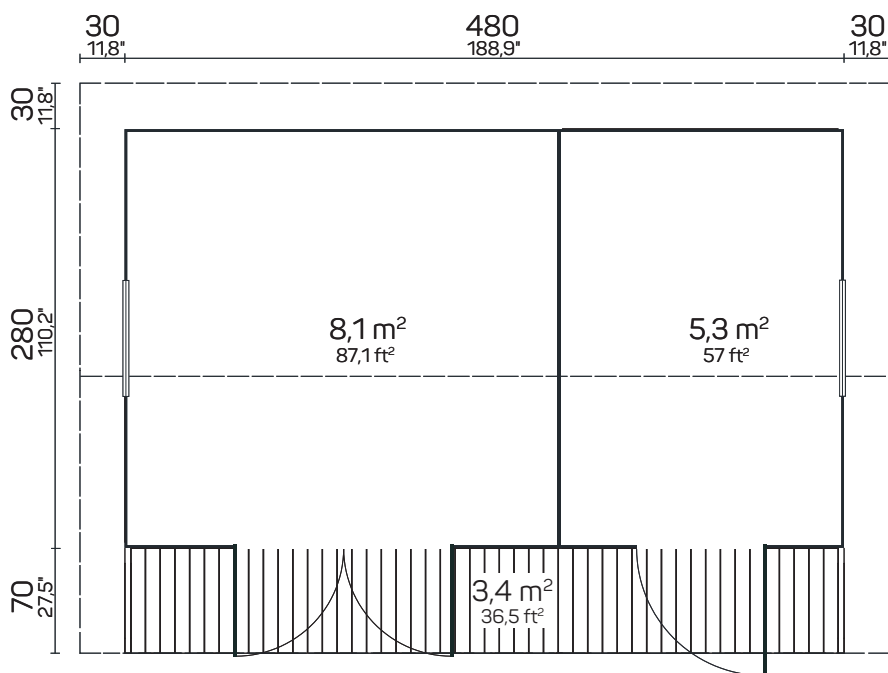

ANNIKA ISO STANDARD+

Art 122 030.9

TENE

tene_gardenhouses

Tene Kaubandus aiamajad

www.tene.ee

300×500cm	280×480 cm	40 mm	250 cm	315 cm	13 m ²	24 m ²	ca. 35 m ³	28°
118,1×196,8"	110,2×188,9"	1 5/8"	98,4"	124"	139,9 ft ²	258,3 ft ²	ca. 1236 ft ³	28°
73 cm	18+28 mm	840×1955 mm	1425×1955 mm	765×990 mm	545×108×75 cm			ca. 1520 kg
28,7"	0,7"+1,1"	33,1×76,9"	56,1×76,9"	30,1×38,9"	214,5"×42,5"×29,5"			ca. 3351 lb